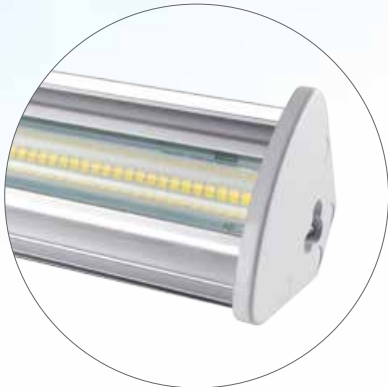

ECO Line II

Linear LED luminaire

IP42 | 160lm/W

100 000 h

>50 000

100% (<1s)

⊗ ↗

C **A**
G